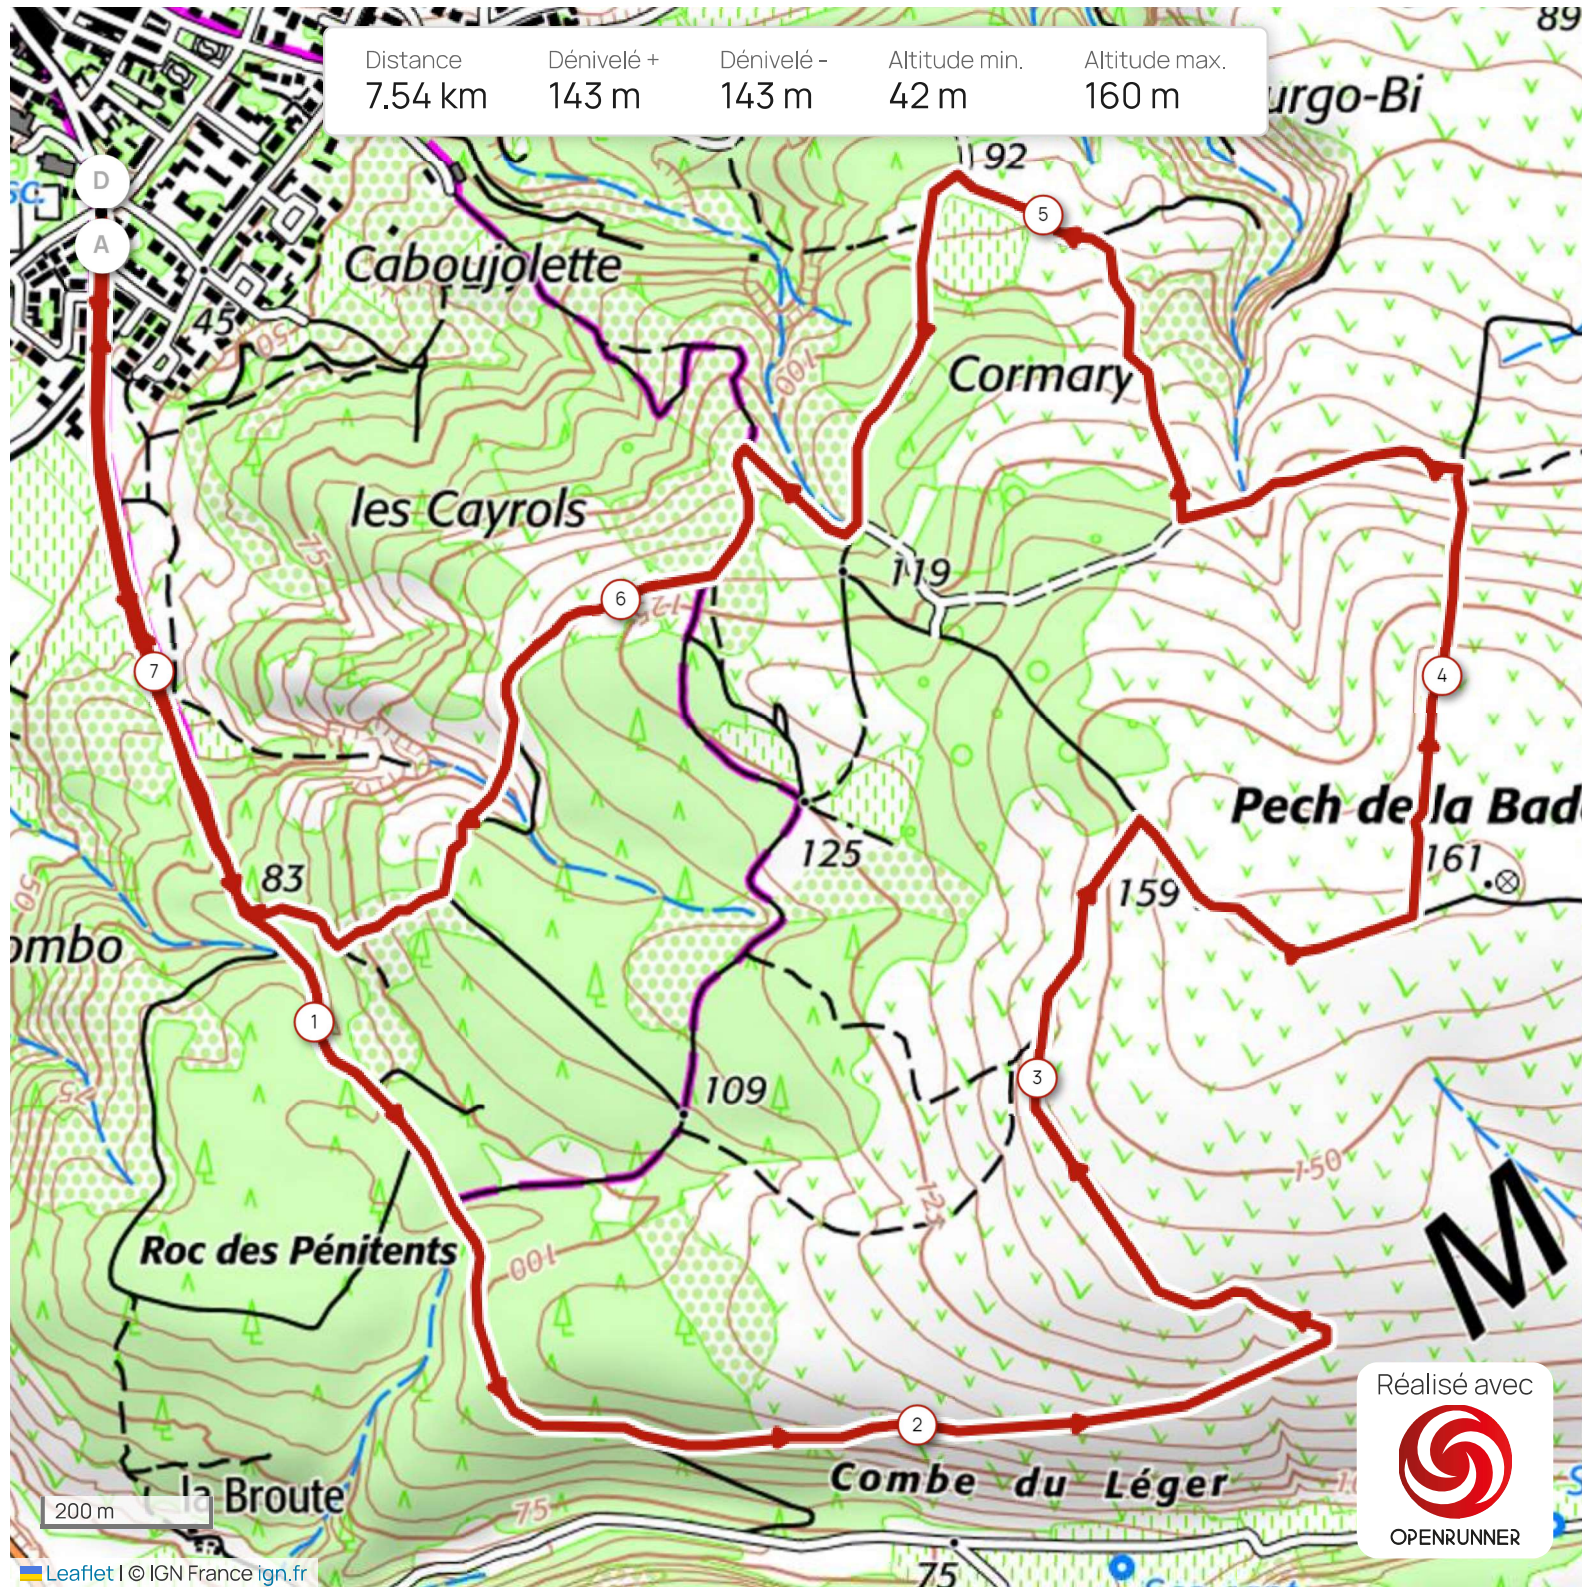

Distance	Dénivelé +	Dénivelé -	Altitude min.	Altitude max.
7.54 km	143 m	143 m	42 m	160 m

Réalisé avec

Les informations sur les types de voies ne sont pas disponibles pour ce parcours.

En savoir plus